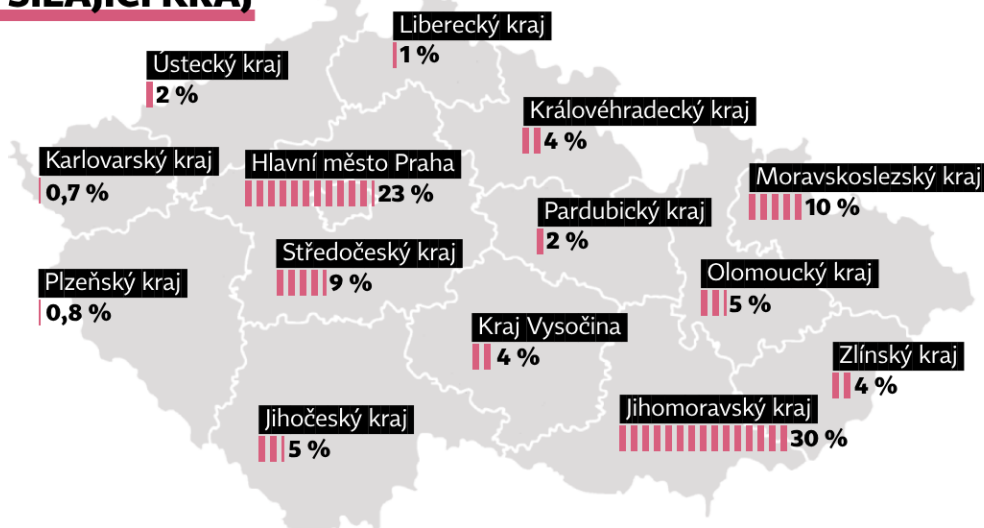

## TYP AKTIVITY

# VÝJEZDY V NEFORMÁLNÍM VZDĚLÁVÁNÍ MLÁDEŽE

ERASMUS+  
MLÁDEŽ

Celkový počet výjezdů ve výzvách 2014–2021 je **19 287**.

## TOP 10 PŘIJÍMAJÍCÍCH ZEMÍ

64 %  
výjezdů je  
do TOP 10  
přijímajících  
zemí.

## VYSÍLAJÍCÍ KRAJ