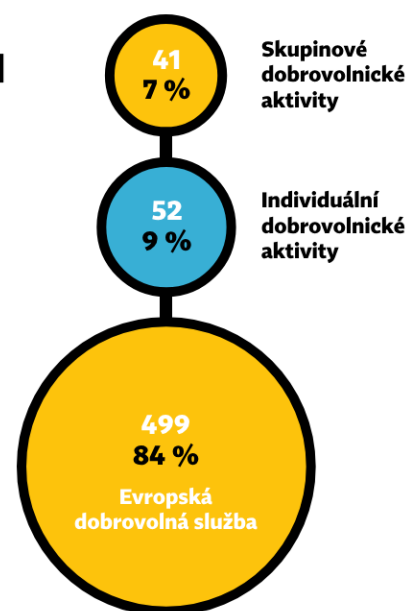

TYP AKTIVITY