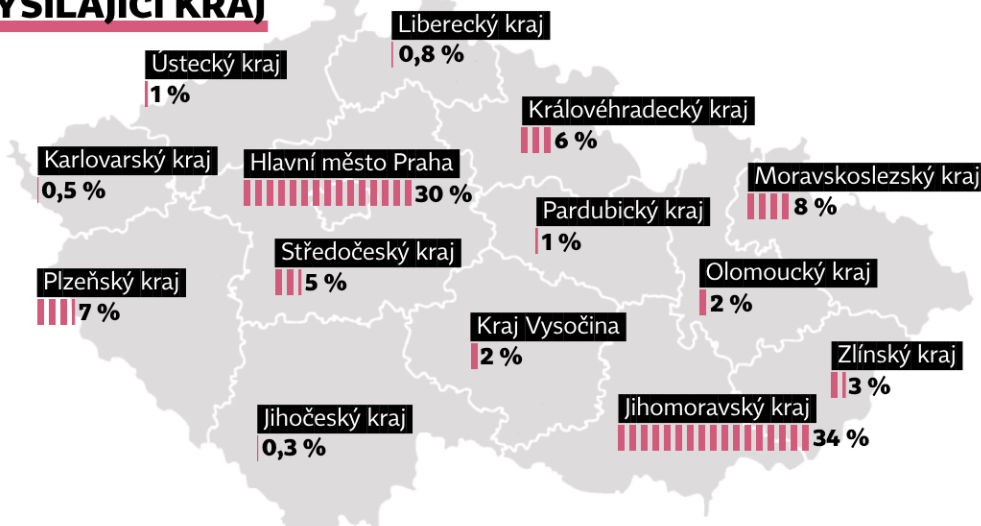

# NEFORMÁLNÍ VZDĚLÁVÁNÍ MLÁDEŽE VÝJEZDY DOBROVOLNÍKŮ

ERASMUS+  
MLÁDEŽ  
dobrovolníci

Celkový počet výjezdů ve výzvách 2014–2018 je **592**.

## TOP 10 PŘIJÍMAJÍCÍCH ZEMÍ

64 %  
výjezdů je  
do TOP 10  
přijímajících  
zemí.

## VYSÍLAJÍCÍ KRAJ