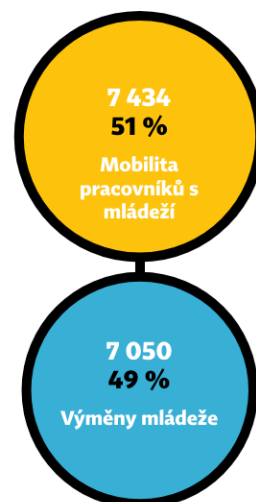

TYP AKTIVITY