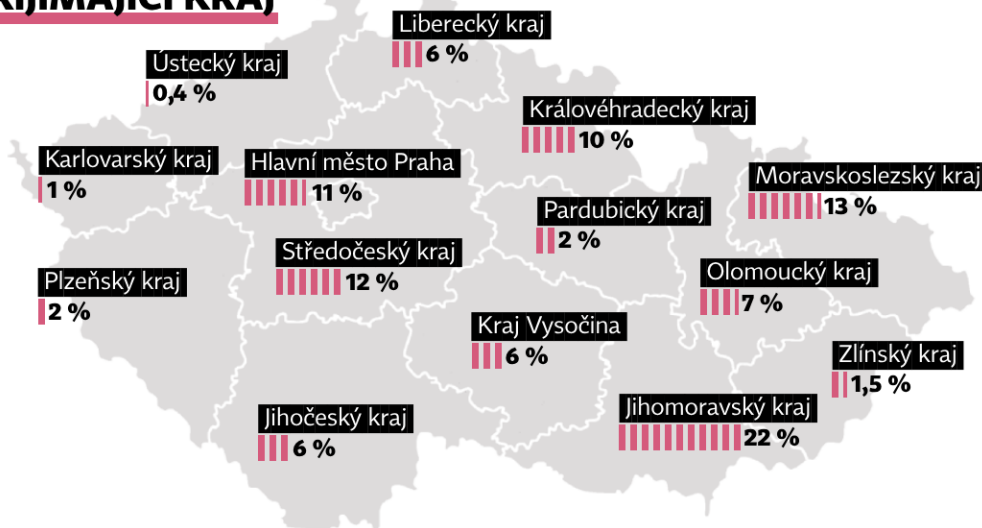

PŘIJÍMAJÍCÍ KRAJ