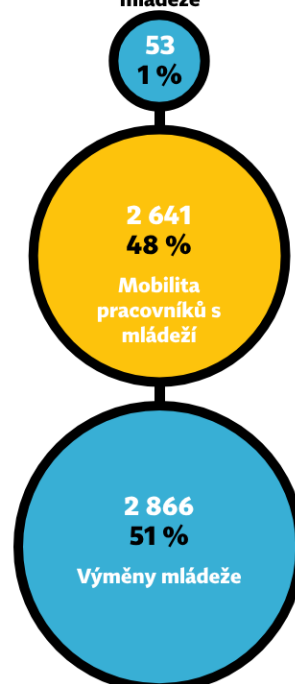

Aktivity participace mládeže