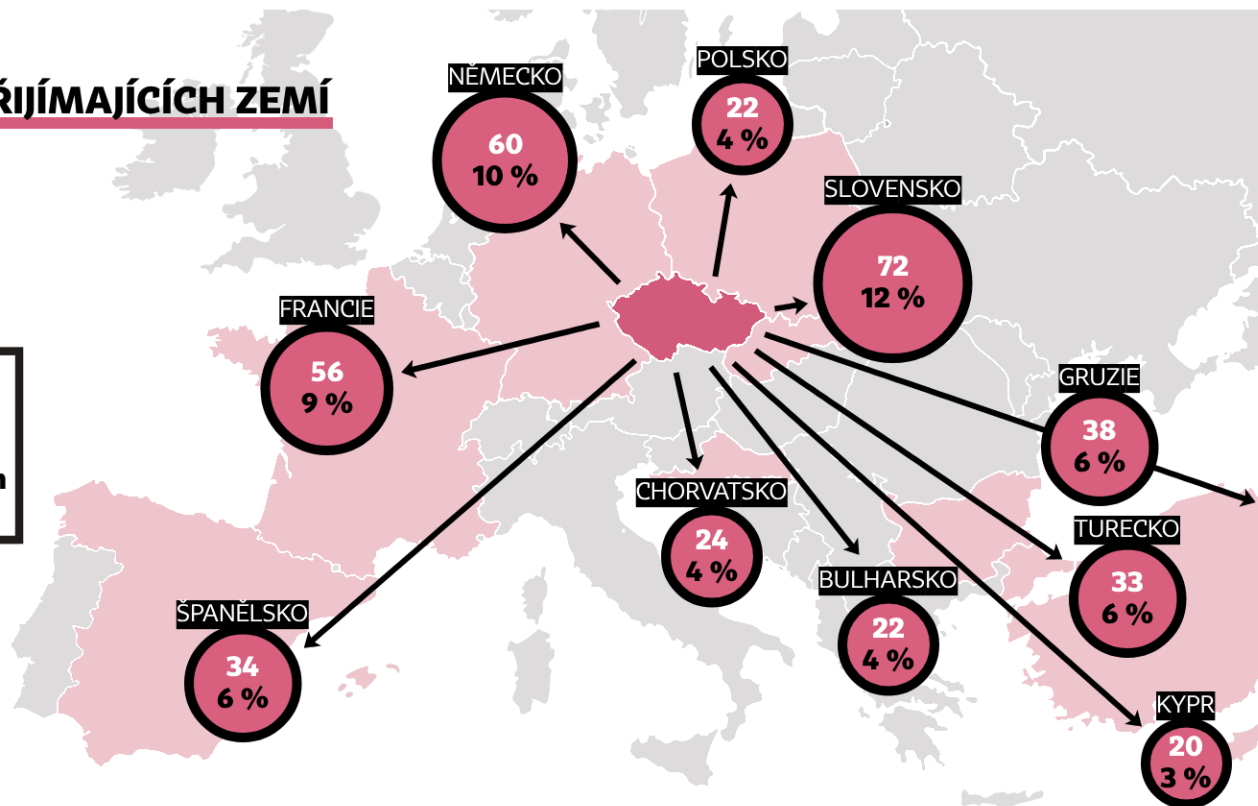

## PŘIJÍMAJÍCÍ KRAJ

# NEFORMÁLNÍ VZDĚLÁVÁNÍ MLÁDEŽE VÝJEZDY DOBROVOLNÍKŮ

ERASMUS+  
MLÁDEŽ  
dobrovolníci

Celkový počet výjezdů ve výzvách 2014–2018 je **592**.

## TOP 10 PŘIJÍMAJÍCÍCH ZEMÍ

64 %  
výjezdů je  
do TOP 10  
přijímajících  
zemí.

## VYSÍLAJÍCÍ KRAJ