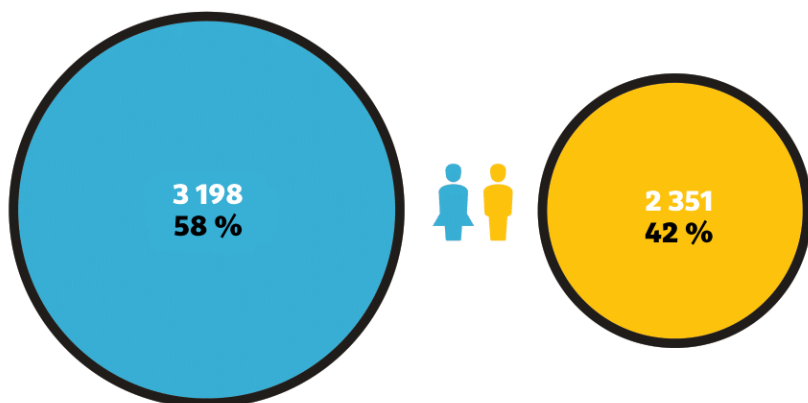

NEFORMÁLNÍ VZDĚLÁVÁNÍ MLÁDEŽE ČEŠTÍ ÚČASTNÍCI AKTIVIT V ČR

ERASMUS+
MLÁDEŽ

Celkový počet výjezdů českých účastníků v rámci ČR ve výzvách 2014–2021 je **5 560**.

VYSÍLAJÍCÍ KRAJ

Výjezdy českých účastníků aktivit pro mládež v ČR tvoří pětinu výjezdů v rámci mezinárodních aktivit mládeže.

TYP AKTIVITY

GENDER

Aktivity participace mládeže