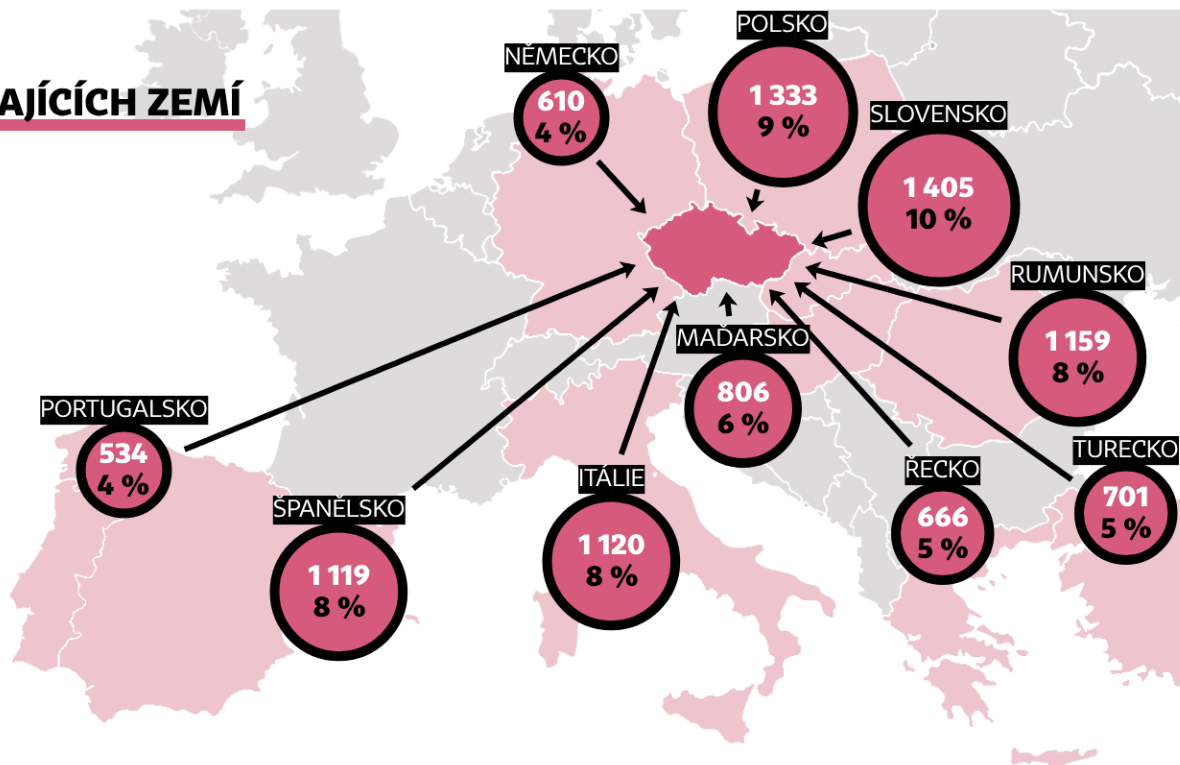

# PŘÍJEZDY V NEFORMÁLNÍM VZDĚLÁVÁNÍ MLÁDEŽE

ERASMUS+  
MLÁDEŽ

Celkový počet příjezdů ve výzvách 2014–2021 je **14 484**.

## TOP 10 VYSÍLAJÍCÍCH ZEMÍ

65 %  
příjezdů je  
z TOP 10  
vysílajících  
zemí.

## PŘIJÍMAJÍCÍ KRAJ

## TOP 10 PŘIJÍMAJÍCÍCH ZEMÍ

64 %  
výjezdů je  
do TOP 10  
přijímajících  
zemí.