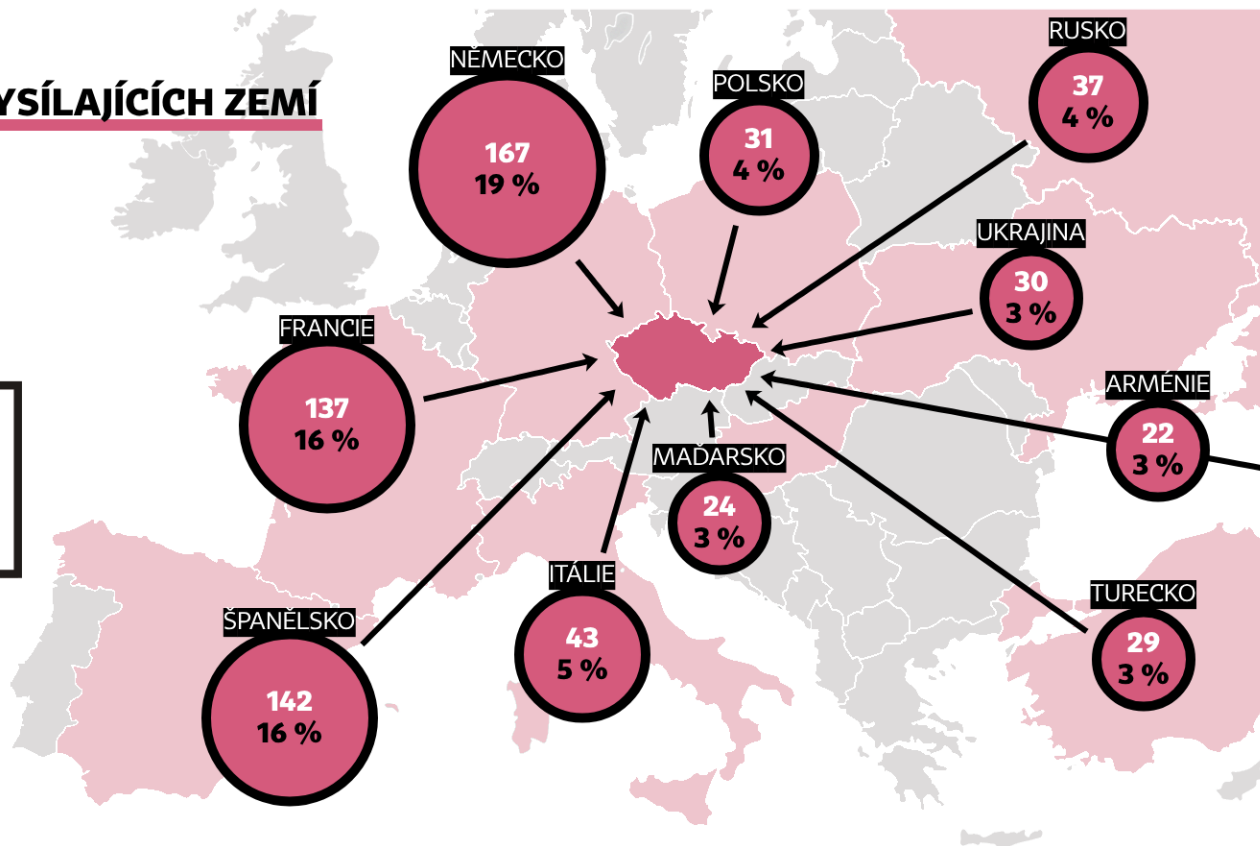

### Aktivity participace mládeže

# NEFORMÁLNÍ VZDĚLÁVÁNÍ MLÁDEŽE PŘÍJEZDY DOBROVOLNÍKŮ

ERASMUS+  
MLÁDEŽ  
dobrovolníci

Celkový počet příjezdů ve výzvách 2014–2018 je **862**.

## TOP 10 VYSÍLAJÍCÍCH ZEMÍ

77 %  
příjezdů je  
z TOP 10  
vysílajících  
zemí.

## PŘIJÍMAJÍCÍ KRAJ