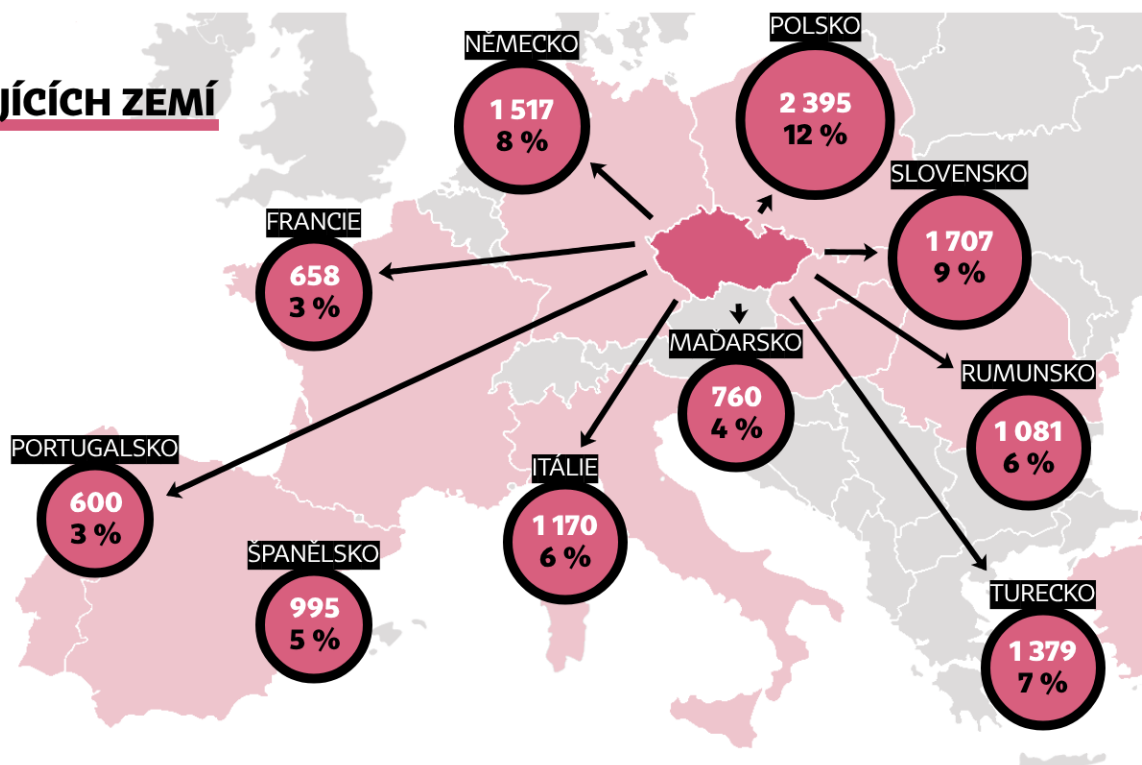

# VÝJEZDY V NEFORMÁLNÍM VZDĚLÁVÁNÍ MLÁDEŽE

ERASMUS+  
MLÁDEŽ

Celkový počet výjezdů ve výzvách 2014–2021 je **19 287**.

## TOP 10 PŘIJÍMAJÍCÍCH ZEMÍ

64 %  
výjezdů je  
do TOP 10  
přijímajících  
zemí.

## VYSÍLAJÍCÍ KRAJ