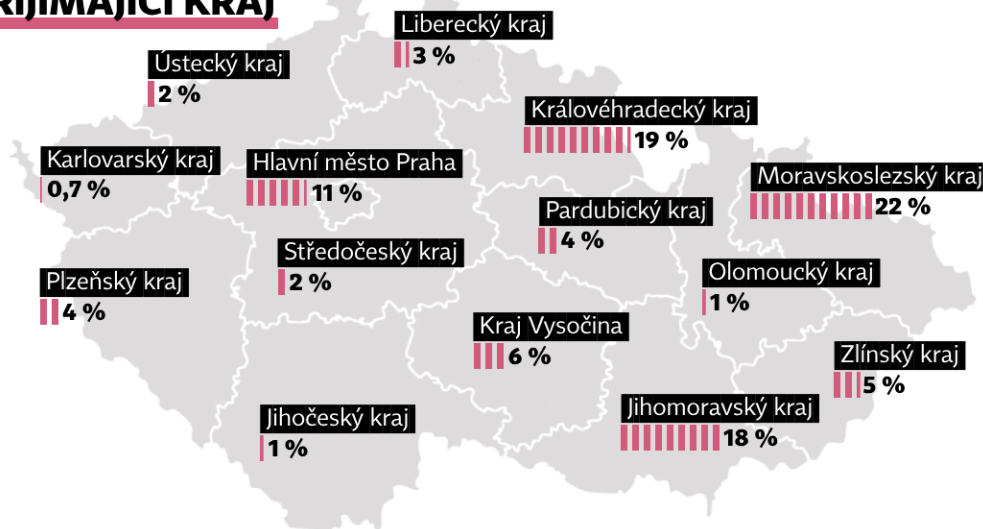

### Aktivity participace mládeže

# NEFORMÁLNÍ VZDĚLÁVÁNÍ MLÁDEŽE PŘÍJEZDY DOBROVOLNÍKŮ

ERASMUS+  
MLÁDEŽ  
dobrovolníci

Celkový počet příjezdů ve výzvách 2014–2018 je **862**.

## TOP 10 VYSÍLAJÍCÍCH ZEMÍ

77 %  
příjezdů je  
z TOP 10  
vysílajících  
zemí.

## PŘIJÍMAJÍCÍ KRAJ