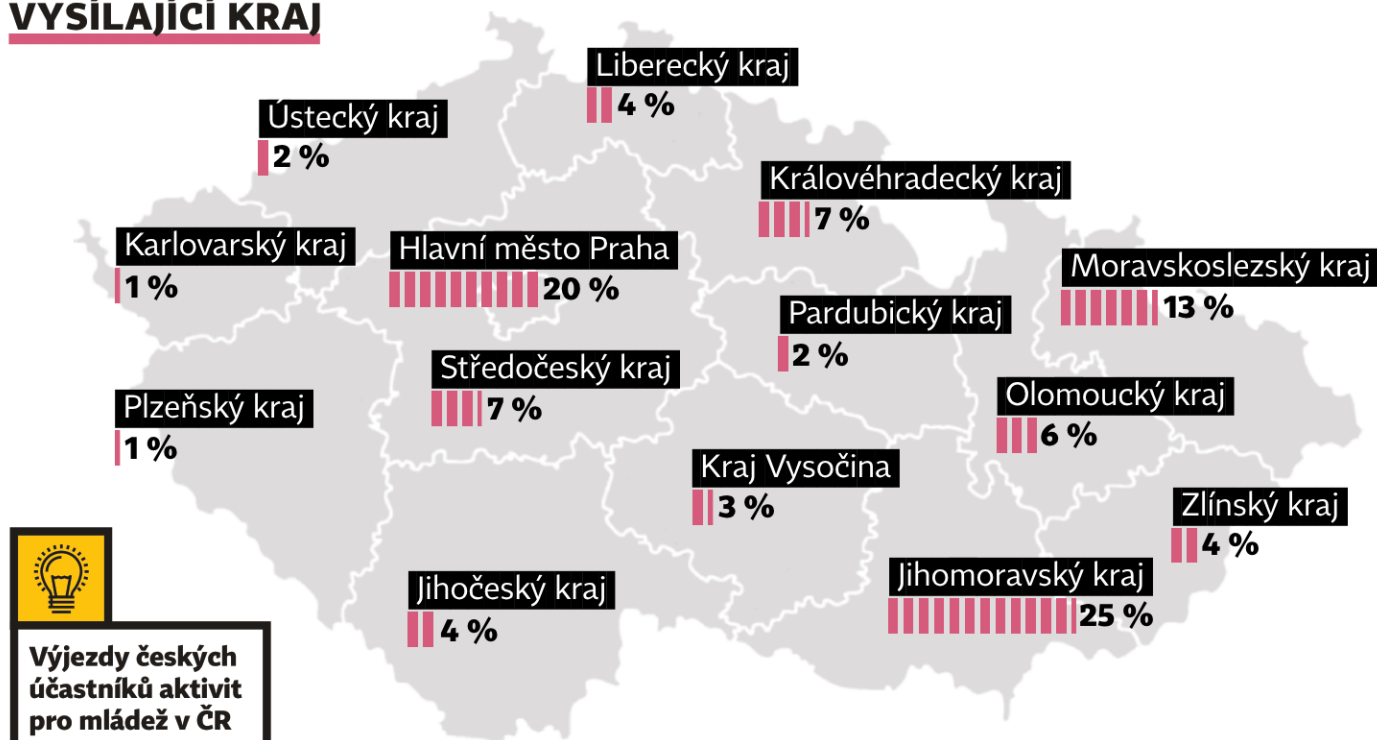

NEFORMÁLNÍ VZDĚLÁVÁNÍ MLÁDEŽE ČEŠTÍ ÚČASTNÍCI AKTIVIT V ČR

ERASMUS+
MLÁDEŽ

Celkový počet výjezdů českých účastníků v rámci ČR ve výzvách 2014–2021 je **5 560**.

VYSÍLAJÍCÍ KRAJ

Výjezdy českých účastníků aktivit pro mládež v ČR tvoří pětinu výjezdů v rámci mezinárodních aktivit mládeže.

TYP AKTIVITY

GENDER